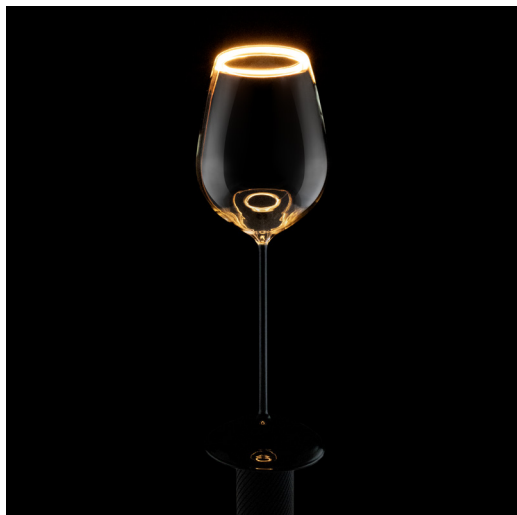

TT-GLOB-15464

- La série Lucentia redéfinit l'élégance lumineuse avec son chef-d'œuvre : l'ampoule sous forme de verres à boire. Sa créativité permettra de rendre n'importe quel espace attrayant et mystérieux. En son cœur, un anneau délicat de LED d'une chaleur exquise à 2200K, offrant une lumière douce et enchantresse. Son embout de type E26 assure une installation aisée dans n'importe quel luminaire compatible. Lucentia illumine les esprits créant une atmosphère de pure magie dans chaque pièce.

Tension	110vAC
Puissance	5,5w
Gradable	Oui
Lumen	550
Kelvin	2200K
IRC	90
Durée de vie	20 000 Heures
Type de culot	E26

#### CODE PRODUIT

TT - SÉRIE - MODÈLE  
TT - GLOB - 15464