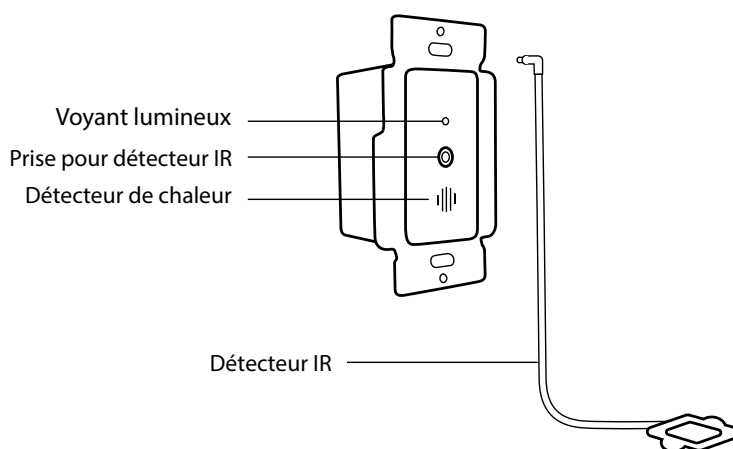

TITANIUM

TECHNOLOGIE

TT-ACC-RELAY-CONTACTOR

- Protégez votre cuisine avec notre relais électrique innovant, conçu pour les cabinets d'armoires. Ce dispositif intelligent coupe automatiquement l'alimentation électrique des prises lorsque le tiroir à l'intérieur. Résultat : vos électroménagers cessent de produire de la chaleur, évitant les risques de surchauffe et de dommages. Certifié ETL et conforme aux normes du code du bâtiment, ce relais assure sécurité et tranquillité d'esprit. Idéal pour les cuisines modernes, il combine efficacité énergétique et protection. Faites passer vos espaces au niveau supérieur avec cette solution simple et fiable!

Tension	120 vAC
Puissance	2000 w
Ampérage	20 A
Longueur fil du détecteur IR	1m 39 3/8"
Finition	Blanc
Modèle	Decora

CODE PRODUIT

TT - MODÈLE - TYPE

TT - ACC - RELAY-CONTACTOR