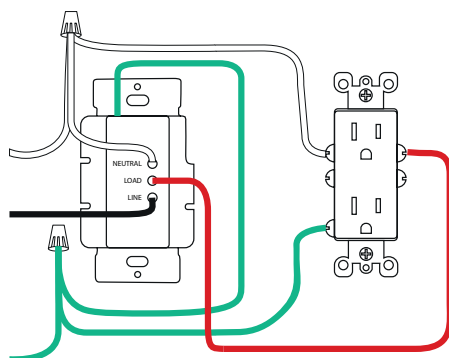

TITANIUM

TECHNOLOGIE

TT-ACC-RELAY-CONTACTOR

- Protégez votre cuisine avec notre relais électrique innovant, conçu pour les cabinets d'armoires. Ce dispositif intelligent coupe automatiquement l'alimentation électrique des prises lorsque le tiroir à l'intérieur. Résultat : vos électroménagers cessent de produire de la chaleur, évitant les risques de surchauffe et de dommages. Certifié ETL et conforme aux normes du code du bâtiment, ce relais assure sécurité et tranquillité d'esprit. Idéal pour les cuisines modernes, il combine efficacité énergétique et protection. Faites passer vos espaces au niveau supérieur avec cette solution simple et fiable!

Tension	120 vAC
Puissance	2000 w
Ampérage	20 A
Longueur fil du détecteur IR	1m 39 3/8"
Finition	Blanc
Modèle	Decora

CODE PRODUIT

TT - MODÈLE - TYPE

TT - ACC - RELAY-CONTACTOR