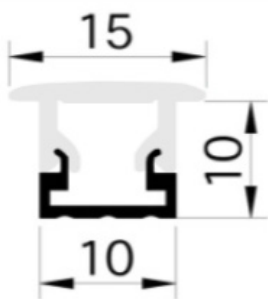

TT-75-3000-O-BK

Dimension 15mm x 10mm x 3000mm
 $5/8'' \times 3/8'' \times 118 1/8''$

Longueur 3000mm
 $118 1/8''$

Largeur interne 10mm
 $3/8''$

Couvercle PMMA

Accessoires

TT-75-END-BK

CODE PRODUIT

TT - MODÈLE - LONGUEUR (mm) - COUVERCLE - FINITION

TT - 75 - 3000 - O - BK