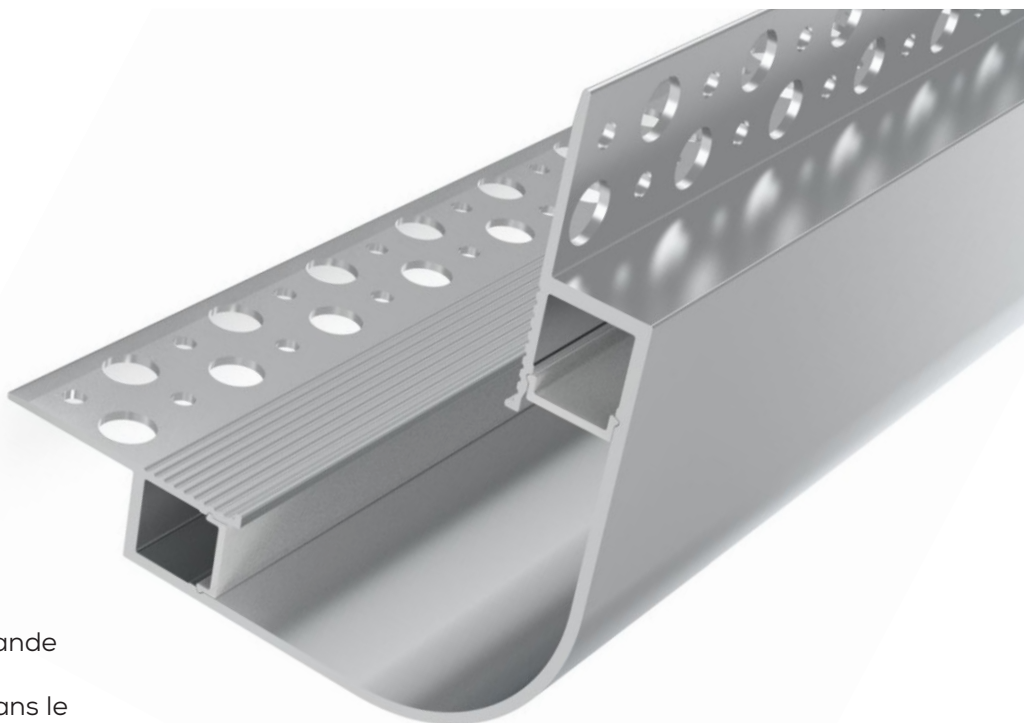

# TITANIUM

TECHNOLOGIE

TT-72-2000-0

- Extrudé d'aluminium avec bande d'acrylique opale.
- Conçu pour être dissimulé dans le plâtre des murs.
- Disponible en longueur de 2000 mm (78<sup>3</sup>/<sub>4</sub>").

Dimension	80mm x 80mm x 2000mm 3 <sup>3</sup> / <sub>16</sub> " x 3 <sup>3</sup> / <sub>16</sub> " x 78 <sup>3</sup> / <sub>4</sub> "
Longueur	2000mm 78 <sup>3</sup> / <sub>4</sub> "
Largeur interne	10,3mm X 2 7/ <sub>16</sub> "
Couvercle	PC diffusé
Finition	Blanc

## CODE PRODUIT

TT	-	MODÈLE	-	LONGUEUR (mm)	-	COUVERCLE
TT	-	72	-	2000	-	0