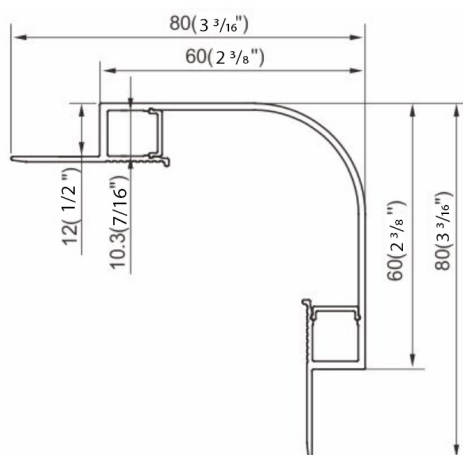

# TITANIUM

TECHNOLOGIE

TT-72-2000-0

- Extrudé d'aluminium avec bande d'acrylique opale.
- Conçu pour être dissimulé dans le plâtre des murs.
- Disponible en longueur de 2000 mm (78<sup>3</sup>/<sub>4</sub>").

Dimension	80mm x 80mm x 2000mm 3 <sup>3</sup> / <sub>16</sub> " x 3 <sup>3</sup> / <sub>16</sub> " x 78 <sup>3</sup> / <sub>4</sub> "
Longueur	2000mm 78 <sup>3</sup> / <sub>4</sub> "
Largeur interne	10,3mm X 2 7/ <sub>16</sub> "
Couvercle	PC diffusé
Finition	Blanc

## CODE PRODUIT

TT	-	MODÈLE	-	LONGUEUR (mm)	-	COUVERCLE
TT	-	72	-	2000	-	0