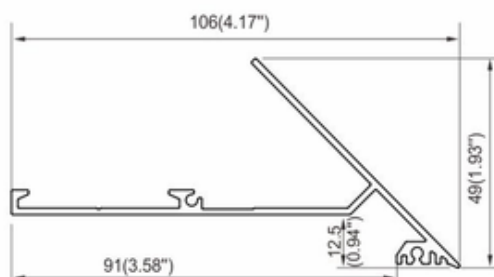

TITANIUM

TECHNOLOGIE

TT-70-2000-O

Dimension 2000 mm x 91 mm x 49 mm
78³/₄" x 3¹/₂" x 1⁷/₈"

Longueur 2000 mm
78³/₄"

Largeur interne 13 mm
1/2"

Couvercle PC diffusé

Accessoires

TT-70-CLIP

TT-70-EXT

TT-70-EXT-90

TT-70-END

CODE PRODUIT

TT	-	MODÈLE	-	LONGUEUR (mm)	-	COUVERCLE
TT	-	70	-	2000	-	O