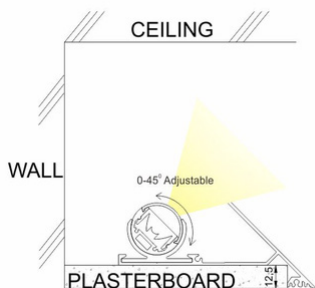

TITANIUM

TECHNOLOGIE

TT-70-2000-O

Dimension 2000 mm x 91 mm x 49 mm
78³/₄" x 3¹/₂" x 1⁷/₈"

Longueur 2000 mm
78³/₄"

Largeur interne 13 mm
1/2"

Couvercle PC diffusé

Accessoires

TT-70-CLIP

TT-70-EXT

TT-70-EXT-90

TT-70-END

CODE PRODUIT

TT	-	MODÈLE	-	LONGUEUR (mm)	-	COUVERCLE
TT	-	70	-	2000	-	O