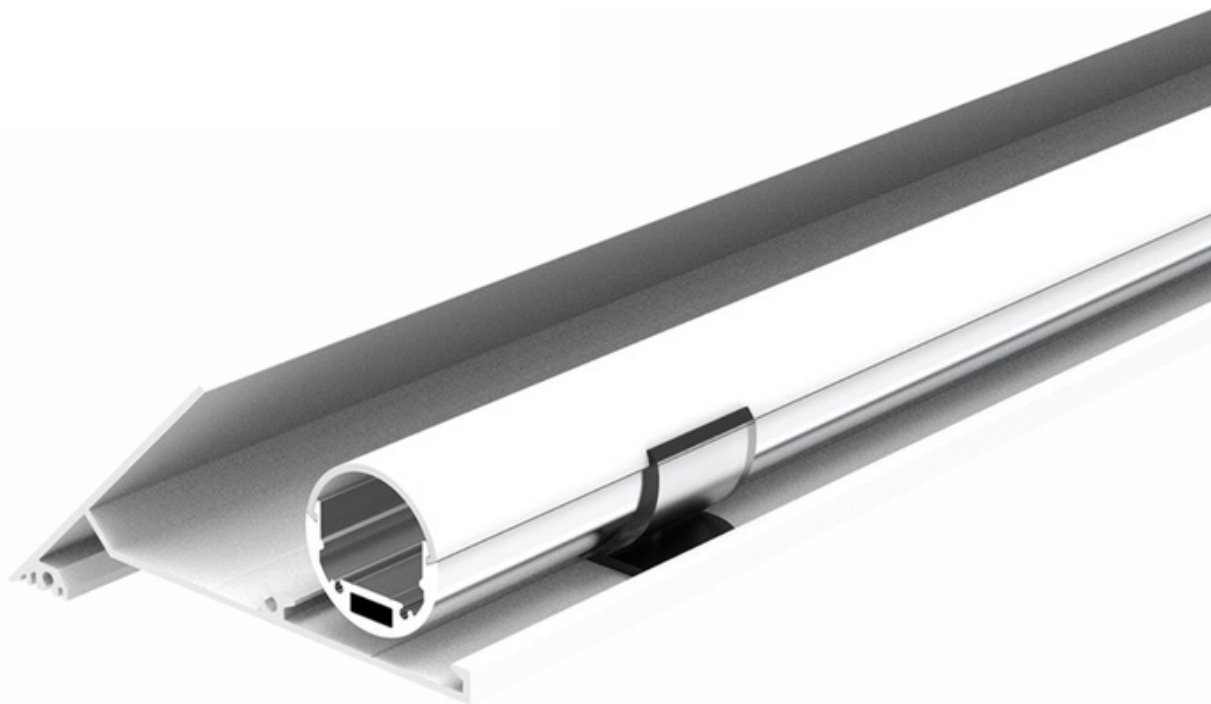

TITANIUM

TECHNOLOGIE

TT-70-2000-O

Dimension 2000 mm x 91 mm x 49 mm
78³/₄" x 3¹/₂" x 1⁷/₈"

Longueur 2000 mm
78³/₄"

Largeur interne 13 mm
1/2"

Couvercle PC diffusé

Accessoires

TT-70-CLIP

TT-70-EXT

TT-70-EXT-90

TT-70-END

CODE PRODUIT

TT	-	MODÈLE	-	LONGUEUR (mm)	-	COUVERCLE
TT	-	70	-	2000	-	O