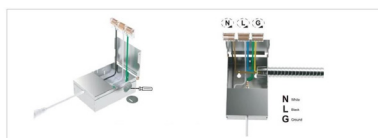

TITANIUM

TECHNOLOGIE

TT-P120

- Idéal pour les plafonds suspendus et endroit restreint en dégagement.

Tension	120vAC		
Puissance	7W	9W	12W
Ampérage	0,05A	0,08A	0,11A
Angle	120°		
Lumens	680lm	800lm	1000lm
IRC	80		
Ouverture d'installation	70mm 2 ³ / ₄ "	105mm 4 ¹ / ₈ "	156mm 6 ¹ / ₈ "
Finition	WH - Blanc BK - Noir		
Gradable	Oui		
Couleur DEL	CCT - Blanc 2700K-3000K-3500K- 4000K-5000K		
Température opérationnelle	-40°C~40°C		
IP	65 (peut être en contact passager avec l'eau)		