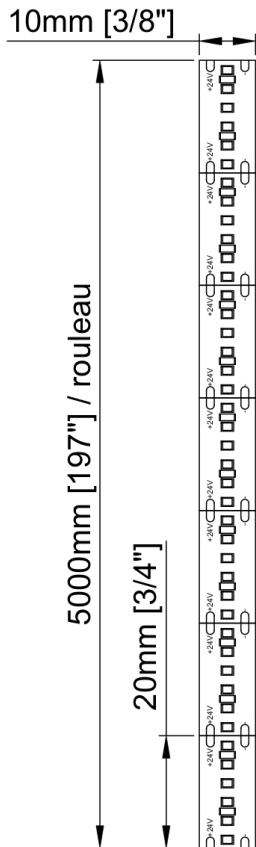

## TECHNOLOGY

TT-2216-L1500

- Del SMD2216 tape in 5 meter roll.

Voltage	24vDC		
LED/m	300 /m		
Poser	9,84w/m	16,40w/m	22,85w/m
	<b>3w/feet</b> 49,21w/roll	<b>5w/feet</b> 82,02w/roll.	<b>6w/feet</b> 114,25w/roll.
Amperage	0,39 / m	0,66 / m	0,82 / m
	0,12 / feet 1,95 / roll	0,2/ feet 3,3 / roll	0,25/ feet 4,1 / roll
Lumens	27K - 193 lm/feet	341 lm/feet	483 lm/feet
	30K - 243 lm/feet	391 lm/feet	433 lm/feet
	35K - 293 lm/feet	441 lm/feet	583 lm/feet
	40K - 343 lm/feet	491 lm/feet	633 lm/feet
	60K - 393 lm/feet	541 lm/feet	683 lm/feet
CRI	90		
Angle	120°		
Size	IP20	10mm x 1,1mm x 5000mm	
		3/8" x 1/16" x 1967/8"	
Cut line	20 mm 3/4"		
Finish	White		
Dimmable	Yes		
LED Colour	<b>27K</b> - Warm white 2700K		
	<b>30K</b> - Warm white 3000K		
	<b>35K</b> - Neutral white 3500K		
	<b>40K</b> - Neutral white 4000K		
	<b>60K</b> - Cold white 6000K		
	<b>R</b> - Red <b>G</b> - Green <b>B</b> - Blue <b>A</b> - Amber		
Working temp.	-40°C ~ 70°C		
IP	20		

### PRODUCT CODE

TT - SMD - LED PER ROLL - IP - POWER - LED COLOR - VOLTAGE

TT	-	2216	-	L1500	-	20	-	3W	-	27K	-	24V
TT	-	2216	-	L1500	-	20	-		-		-	24V