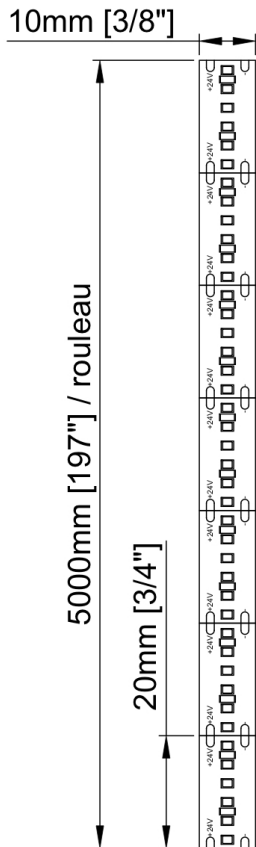

## TECHNOLOGY

TT-2216-L1500

- Del SMD2216 tape in 5 meter roll.

Voltage	24vDC		
LED/m	300 / m		
Power	9,84w/m	16,40w/m	22,85w/m
	<b>3w/feet</b> 49,21w/roll	<b>5w/feet</b> 82,02w/roll.	<b>6w/feet</b> 114,25w/roll.
Amperage	0,39 / m	0,66 / m	0,82 / m
	0,12 / feet 1,95 / roll	0,2 / feet 3,3 / roll	0,25 / feet 4,1 / roll
Lumens	27K - 193 lm/feet	341 lm/feet	483 lm/feet
	30K - 243 lm/feet	391 lm/feet	433 lm/feet
	35K - 293 lm/feet	441 lm/feet	583 lm/feet
	40K - 343 lm/feet	491 lm/feet	633 lm/feet
	60K - 393 lm/feet	541 lm/feet	683 lm/feet
CRI	90		
Angle	120°		
Size	IP20	10mm x 1,1mm x 5000mm	
		3/8" x 1/16" x 1967/8"	
Cut line	20 mm 3/4"		
Finish	White		
Dimmable	Yes		
LED Colour	<b>27K</b> - Warm white 2700K		
	<b>30K</b> - Warm white 3000K		
	<b>35K</b> - Neutral white 3500K		
	<b>40K</b> - Neutral white 4000K		
	<b>50K</b> - Cold white 6000K		
Working temp.	-40°C ~ 70°C		
IP	20		

### PRODUCT CODE

TT	- SMD	- LED PER ROLL	- IP	- POWER	- LED COLOR	- VOLTAGE
TT	- 2216	- L1500	- 20	- 3W	- 27K	- 24V
TT	- 2216	- L1500	- 20	-	-	- 24V