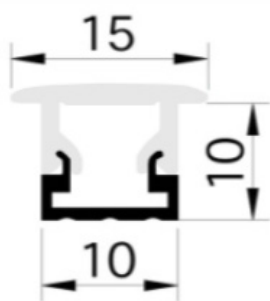

TT-75-3000-O-BK

Dimension	15mm x 10mm x 3000mm $\frac{5}{8}'' \times \frac{3}{8}'' \times 118\frac{1}{8}''$
Longueur	3000mm $118\frac{1}{8}''$
Largeur interne	10mm $\frac{3}{8}''$
Couvercle	PMMA

### CODE PRODUIT

TT - MODÈLE - LONGUEUR (mm) - COUVERCLE - FINITION

TT - 75 - 3000 - O - BK