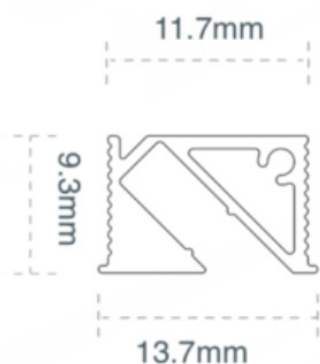

TT-74-3000-O

Dimension	13,7mm x 9,3mm x 3000mm $\frac{9}{16}'' \times \frac{3}{8}'' \times 118\frac{1}{8}''$
Longueur	3000mm $118\frac{1}{8}''$
Largeur interne	11,7mm $\frac{7}{16}''$
Couvercle	Silicone

Accessoires

TT-74-END

CODE PRODUIT

TT	-	MODÈLE	-	LONGUEUR (mm)	-	COUVERCLE
TT	-	74	-	3000	-	O