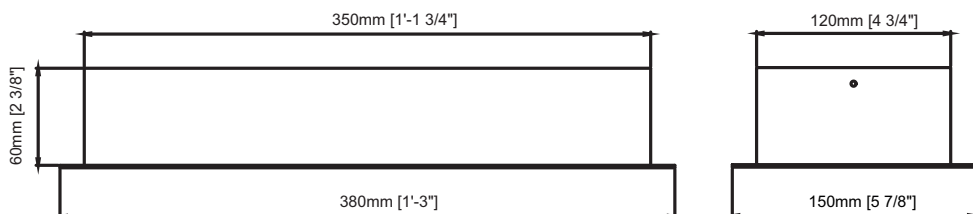

Dimension 60mm x 150mm x 380mm
2 3/8" x 5 7/8" x 1'-3"

Largeur interne 120mm x 350mm
4 3/4" x 1'-1 3/4"

CODE PRODUIT

TT - TYPE - MODÈLE

TT - CANOPY - 03