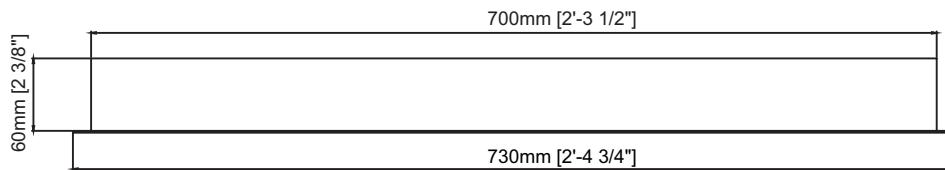

Dimension 60mm x 150mm x 730mm  
2 3/8" x 5 7/8" x 2'-4 3/4"

Largeur interne 120mm x 700mm  
4 3/4" x 2'-3 1/2"

CODE PRODUIT

TT	-	TYPE	-	MODÈLE
TT	-	CANOPY	-	04