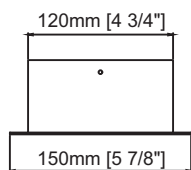

Dimension 60mm x 150mm x 730mm  
2 3/8" x 5 7/8" x 2'-4 3/4"

Largeur interne 120mm x 700mm  
4 3/4" x 2'-3 1/2"

CODE PRODUIT

TT	-	TYPE	-	MODÈLE
TT	-	CANOPY	-	04