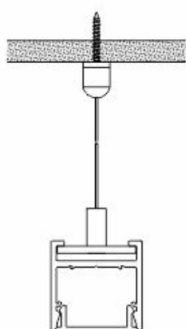

TT-R50-1270

Dimension	53,6mm x 60,4mm x Ø 1270mm 2 ¹ / ₈ " x 2 ³ / ₈ " x 50"
Diamètre	Ø 1270mm 50"
Largeur interne	41,1mm 1 ⁵ / ₈ "

Accessoires

TT-R50-LED

TT-R50-SUSP

TT-R50-EXT

TT-R50-CLIP