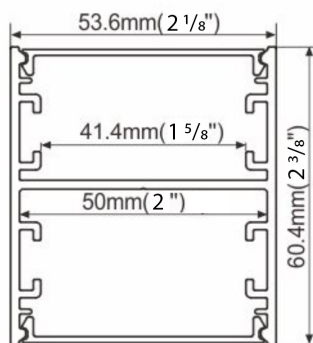

TT-R50-1270

Dimension	53,6mm x 60,4mm x Ø 1270mm 2 ¹ / ₈ " x 2 ³ / ₈ " x 50"
Diamètre	Ø 1270mm 50"
Largeur interne	41,1mm 1 ⁵ / ₈ "

Accessoires

TT-R50-LED

TT-R50-SUSP

TT-R50-EXT

TT-R50-CLIP