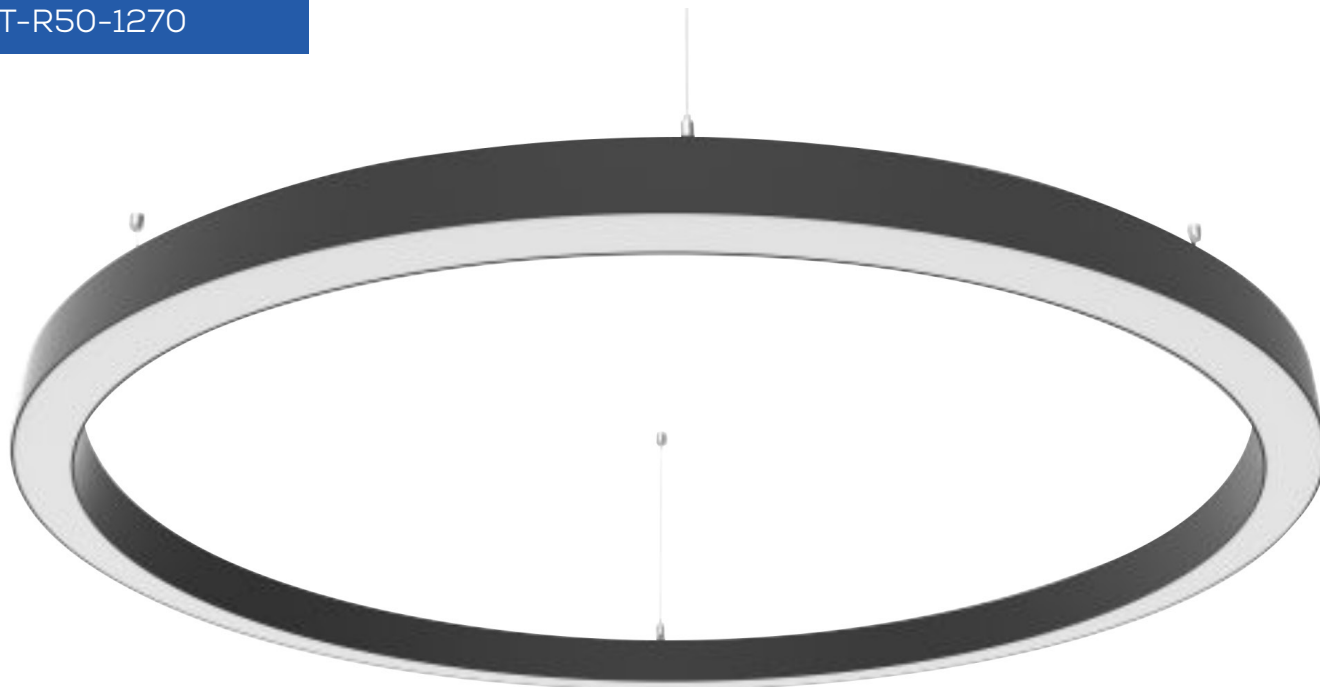

TT-R50-1270

Dimension	53,6mm x 60,4mm x Ø 1270mm 2 ¹ / ₈ " x 2 ³ / ₈ " x 50"
Diamètre	Ø 1270mm 50"
Largeur interne	41,1mm 1 ⁵ / ₈ "

Accessoires

TT-R50-LED

TT-R50-SUSP

TT-R50-EXT

TT-R50-CLIP