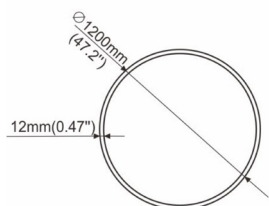

TITANIUM

TECHNOLOGIE

TT-R30-1200

Dimension 12mm x 30mm x Ø 1200mm
 $1/2'' \times 1^{3/16}'' \times 47^{1/4}''$

Diamètre Ø 1200mm
 $47^{1/4}''$

Largeur interne 10,5mm
 $7/16''$

Accessoires

TT-R30-SUSP