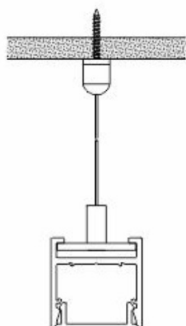

TITANIUM

TECHNOLOGIE

TT-R30-1200

Dimension 12mm x 30mm x Ø 1200mm
 $1/2'' \times 1^{3/16}'' \times 47^{1/4}''$

Diamètre Ø 1200mm
 $47^{1/4}''$

Largeur interne 10,5mm
 $7/16''$

Accessoires

TT-R30-SUSP