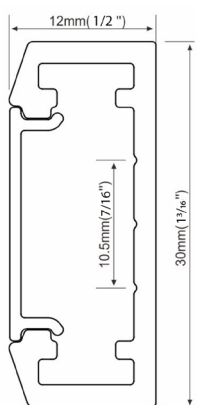

TITANIUM

TECHNOLOGIE

TT-R30-1200

Dimension 12mm x 30mm x Ø 1200mm
 $1/2'' \times 1^{3/16}'' \times 47^{1/4}''$

Diamètre Ø 1200mm
 $47^{1/4}''$

Largeur interne 10,5mm
 $7/16''$

Accessoires

TT-R30-SUSP