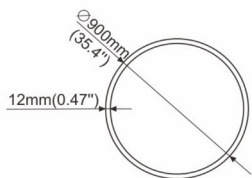

TT-R30-900

Dimension	12mm x 30mm x Ø 900mm 1/2" x 1 3/16" x 35 7/16"
Diamètre	Ø 900mm 35 7/16"
Largeur interne	10,5mm 7/16"

Accessoires

TT-R30-SUSP