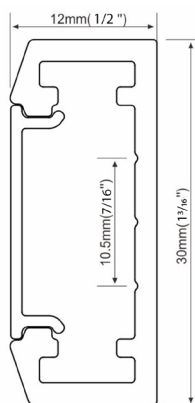

TT-R30-900

Dimension	12mm x 30mm x Ø 900mm 1/2" x 1 3/16" x 35 7/16"
Diamètre	Ø 900mm 35 7/16"
Largeur interne	10,5mm 7/16"

Accessoires

TT-R30-SUSP