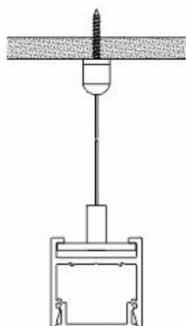

TT-R30-900

Dimension	12mm x 30mm x Ø 900mm 1/2" x 1 3/16" x 35 7/16"
Diamètre	Ø 900mm 35 7/16"
Largeur interne	10,5mm 7/16"

Accessoires

TT-R30-SUSP