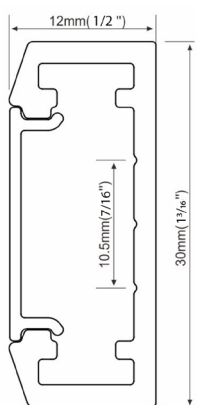

TITANIUM

TECHNOLOGIE

TT-R30-600

Dimension 12mm x 30mm x Ø 600mm
 $1/2'' \times 1^{3/16}'' \times 23^{5/8}''$

Diamètre Ø 600mm
 $23^{5/8}''$

Largeur interne 10,5mm
 $7/16''$

Accessoires

TT-R30-SUSP