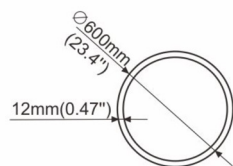

TITANIUM

TECHNOLOGIE

TT-R30-600

Dimension 12mm x 30mm x Ø 600mm
 $1/2'' \times 1^{3/16}'' \times 23^{5/8}''$

Diamètre Ø 600mm
 $23^{5/8}''$

Largeur interne 10,5mm
 $7/16''$

Accessoires

TT-R30-SUSP