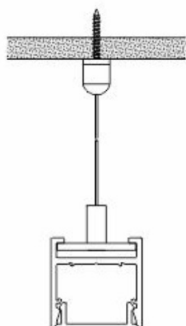

TITANIUM

TECHNOLOGIE

TT-R30-600

Dimension 12mm x 30mm x Ø 600mm
 $1/2'' \times 1^{3/16}'' \times 23^{5/8}''$

Diamètre Ø 600mm
 $23^{5/8}''$

Largeur interne 10,5mm
 $7/16''$

Accessoires

TT-R30-SUSP