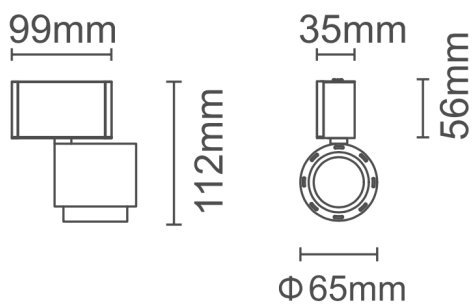

TITANIUM

TECHNOLOGIE

TT-TRK-8W-1R

h(m)	E(lx)	Φ(m)
1	2675	Φ0.26
2	668	Φ0.53
3	297	Φ0.80
4	167	Φ1.06
5	107	Φ1.33

Voltage 24vDC

Ampérage 0,36A

Puissance DEL 8,64W

Lumens 405 lm

CRI 90

Angle 30°

Couleur DEL
 27K - Blanc chaud 2700K
 30K - Blanc chaud 3000K
 40K - Blanc neutre 4000K

Dimension 137 x 125 x 34 mm
 5³/₈" x 4⁷/₈" x 1³/₈"

Finition
 BK - Noir
 WH - Blanc

IP 20