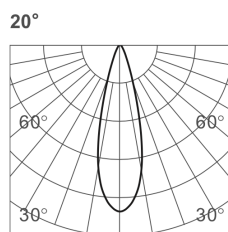

TITANIUM

TECHNOLOGIE

TT-TRK-8W-1R

h(m)	E(lx)	Φ(m)
1	2675	Φ0.26
2	668	Φ0.53
3	297	Φ0.80
4	167	Φ1.06
5	107	Φ1.33

Voltage 24vDC

Ampérage 0,36A

Puissance DEL 8,64W

Lumens 405 lm

CRI 90

Angle 30°

Couleur DEL
 27K - Blanc chaud 2700K
 30K - Blanc chaud 3000K
 40K - Blanc neutre 4000K

Dimension 137 x 125 x 34 mm
 5³/₈" x 4⁷/₈" x 1³/₈"

Finition
 BK - Noir
 WH - Blanc

IP 20