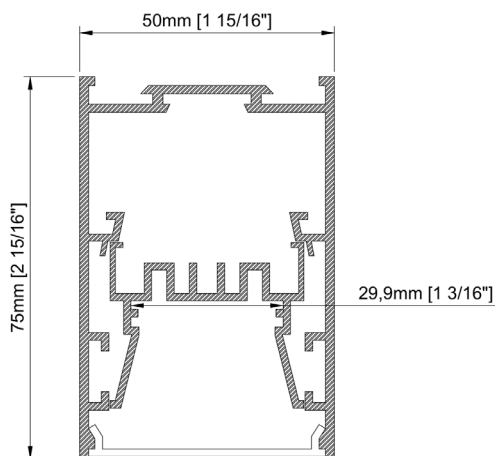

# TITANIUM

TECHNOLOGIE

TT-46-2500-O

- Extrudé d'aluminium avec bande d'acrylique opale.
- Conçu pour dissimuler les rubans de DEL et dissiper la chaleur de ceux-ci.
- Disponible en longueur de 2500 mm (98<sup>3</sup>/<sub>8</sub>").

Dimension 75mm x 50mm x 2500mm  
2<sup>15</sup>/<sub>16</sub>" x 1<sup>15</sup>/<sub>16</sub>" x 98<sup>3</sup>/<sub>8</sub>"

Longueur 2500mm  
98<sup>3</sup>/<sub>8</sub>"

Largeur interne 29,9mm  
1<sup>3</sup>/<sub>16</sub>"

## CODE PRODUIT

TT - MODÈLE - LONGUEUR (mm) - COUVERCLE

TT - 46 - 2500 - O