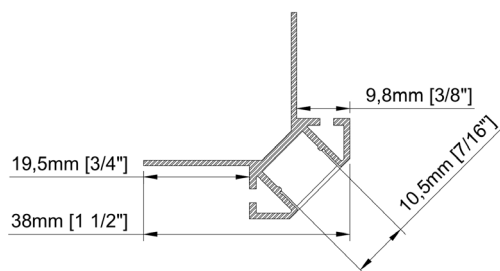

# TITANIUM

TECHNOLOGIE

TT-45-2000-O

- Extrudé d'aluminium avec bande d'acrylique opale.
- Conçu pour être dissimulé entre les tuiles de céramique murales.
- Disponible en longueur de 2000 mm (78<sup>3</sup>/<sub>4</sub>").

Dimension 38mm x 38mm x 2000mm  
1<sup>1</sup>/<sub>2</sub>" x 1<sup>1</sup>/<sub>2</sub>" x 78<sup>3</sup>/<sub>4</sub>"

Longueur 2000mm  
78<sup>3</sup>/<sub>4</sub>"

Largeur interne 10,5mm  
7/<sub>16</sub>"

## CODE PRODUIT

TT - MODÈLE - LONGUEUR (mm) - COUVERCLE

TT - 45 - 2000 - O