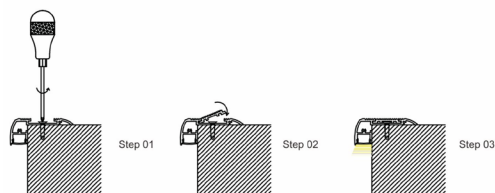

TITANIUM

TECHNOLOGIE

TT-42-2000-O

- Extrudé d'aluminium avec bande d'acrylique opale.
- Conçu pour les escaliers avec bande de caoutchouc antidérapante.
- Disponible en longueur de 2000 mm (78³/₄").

Dimension 65mm x 27mm x 2000mm
2⁹/₁₆" x 1¹/₁₆" x 78³/₄"

Longueur 2000mm
78³/₄"

Largeur interne 12,9mm
1/2"

Couvercle PC diffusé

Finition Noir

Accessoires

CODE PRODUIT

TT	-	MODÈLE	-	LONGUEUR (mm)	-	COUVERCLE
TT	-	42	-	2000	-	O