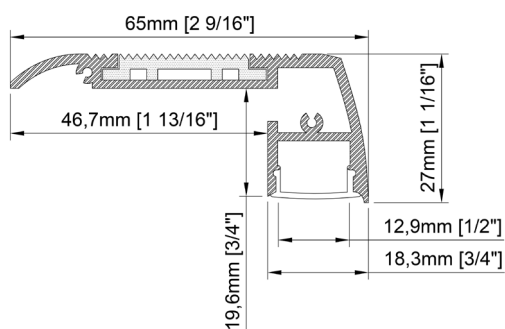

TITANIUM

TECHNOLOGIE

TT-42-2000-O

- Extrudé d'aluminium avec bande d'acrylique opale.
- Conçu pour les escaliers avec bande de caoutchouc antidérapante.
- Disponible en longueur de 2000 mm (78³/₄").

Dimension 65mm x 27mm x 2000mm
2⁹/₁₆" x 1¹/₁₆" x 78³/₄"

Longueur 2000mm
78³/₄"

Largeur interne 12,9mm
1/2"

Couvercle PC diffusé

Finition Noir

Accessoires

CODE PRODUIT

TT	-	MODÈLE	-	LONGUEUR (mm)	-	COUVERCLE
TT	-	42	-	2000	-	O