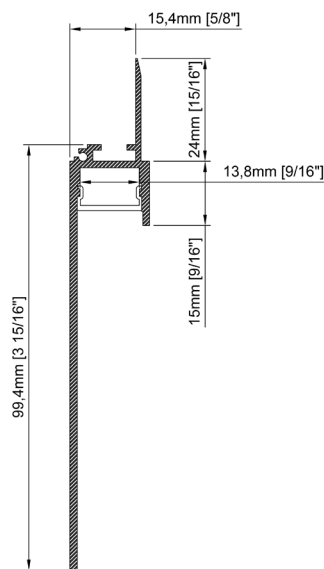

TT-41-2000-O

- Extrudé d'aluminium avec bande d'acrylique opale.
- Conçu pour être dissimulé dans le plâtre des murs.
- Disponible en longueur de 2000 mm (78³/₄").

Dimension	99,4mm x 15,4mm x 2000mm 3 ¹⁵ / ₁₆ " x 5/8" x 78 ³ / ₄ "
Longueur	2000mm 78 ³ / ₄ "
Largeur interne	13,8mm 9/16"
Couvercle	PC diffusé
Finition	Blanc

Accessoires

CODE PRODUIT

TT	-	MODÈLE	-	LONGUEUR (mm)	-	COUVERCLE
TT	-	41	-	2000	-	O