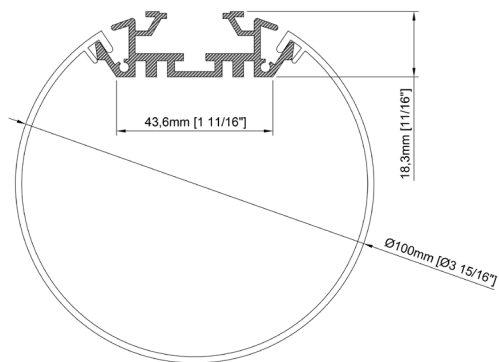

# TITANIUM

TECHNOLOGIE

TT-37-2500-O

- Extrudé d'aluminium avec cylindre d'acrylique opale.
- Disponible en longueur de 2500 mm (98<sup>3</sup>/<sub>8</sub>").

Dimension	Ø100 mm x 2500 mm 3 <sup>15</sup> / <sub>16</sub> " x 98 <sup>3</sup> / <sub>8</sub> "
Longueur	2500mm 98 <sup>3</sup> / <sub>8</sub> "
Largeur interne	43mm 1 <sup>11</sup> / <sub>16</sub> "
Couvercle	PC diffusé

## CODE PRODUIT

TT	-	MODÈLE	-	LONGUEUR (mm)	-	COUVERCLE
TT	-	37	-	2500	-	O