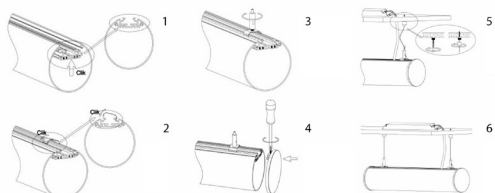

# TITANIUM

TECHNOLOGIE

TT-37-2500-O

- Extrudé d'aluminium avec cylindre d'acrylique opale.
- Disponible en longueur de 2500 mm (98<sup>3</sup>/<sub>8</sub>").

Dimension	Ø100 mm x 2500 mm 3 <sup>15</sup> / <sub>16</sub> " x 98 <sup>3</sup> / <sub>8</sub> "
Longueur	2500mm 98 <sup>3</sup> / <sub>8</sub> "
Largeur interne	43mm 1 <sup>11</sup> / <sub>16</sub> "
Couvercle	PC diffusé

## CODE PRODUIT

TT	-	MODÈLE	-	LONGUEUR (mm)	-	COUVERCLE
TT	-	37	-	2500	-	O