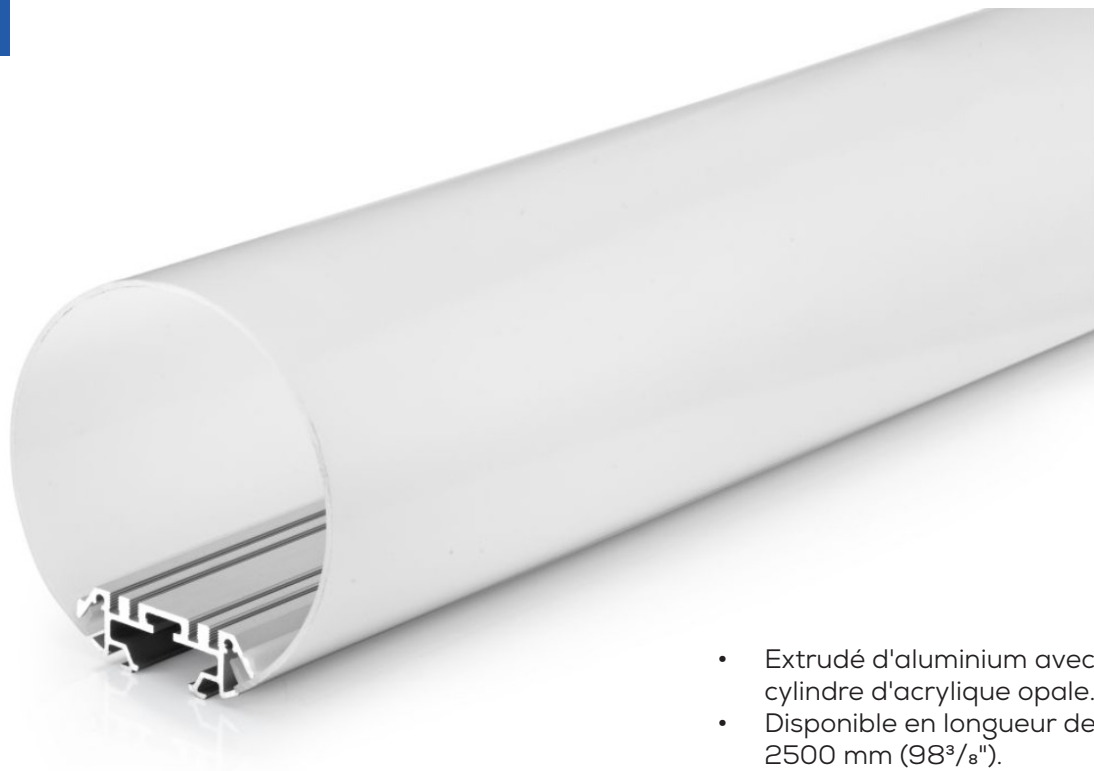

# TITANIUM

TECHNOLOGIE

TT-37-2500-O

- Extrudé d'aluminium avec cylindre d'acrylique opale.
- Disponible en longueur de 2500 mm (98<sup>3</sup>/<sub>8</sub>").

Dimension	Ø100 mm x 2500 mm 3 <sup>15</sup> / <sub>16</sub> " x 98 <sup>3</sup> / <sub>8</sub> "
Longueur	2500mm 98 <sup>3</sup> / <sub>8</sub> "
Largeur interne	43mm 1 <sup>11</sup> / <sub>16</sub> "
Couvercle	PC diffusé

## CODE PRODUIT

TT	-	MODÈLE	-	LONGUEUR (mm)	-	COUVERCLE
TT	-	37	-	2500	-	O