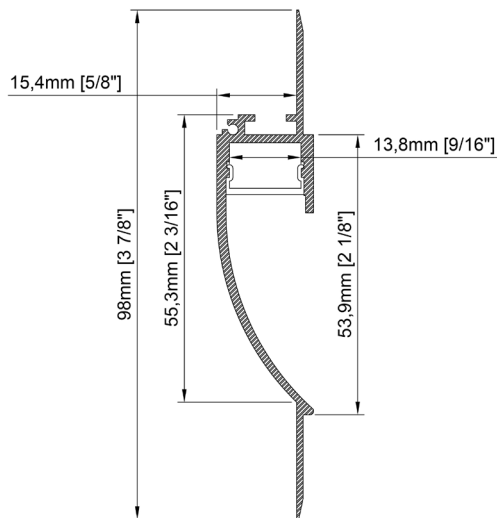

TT-36-2000-O

- Extrudé d'aluminium avec bande d'acrylique opale.
- Conçu pour être dissimulé dans le plâtre des murs.
- Disponible en longueur de 2000 mm (78³/₄").

Dimension	98mm x 15mm x 2000mm 3 ⁷ / ₈ " x 5/8" x 78 ³ / ₄ "
Longueur	2000mm 78 ³ / ₄ "
Largeur interne	13,8mm 9/16"
Couvercle	PC diffusé
Finition	Blanc

Accessoires

TT-36-END

CODE PRODUIT

TT	- MODÈLE -	LONGUEUR (mm)	- COUVERCLE
TT	- 36 -	2000	- O