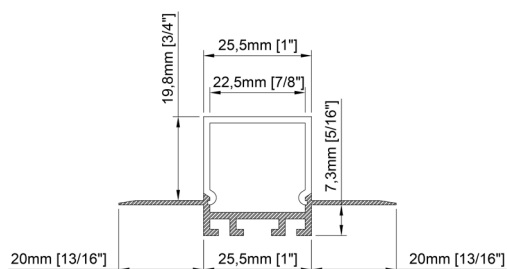

TT-33-2000-O

- Extrudé d'aluminium avec bande d'acrylique opale.
- Conçu pour être dissimulé dans le plâtre des murs.
- Disponible en longueur de 2000 mm (78<sup>3</sup>/<sub>4</sub>").

Dimension	25,5mm x 28mm x 2000mm 1" x 1 <sup>1</sup> / <sub>8</sub> " x 78 <sup>3</sup> / <sub>4</sub> "
Longueur	2000mm 78 <sup>3</sup> / <sub>4</sub> "
Largeur interne	22,5mm 7/ <sub>8</sub> "
Couvercle	PC diffusé

### CODE PRODUIT

TT	- MODÈLE -	LONGUEUR (mm)	- COUVERCLE
TT	- 33 -	2000	- O