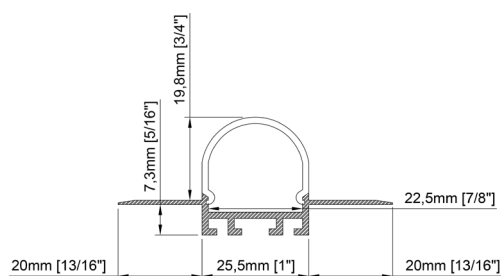

# TITANIUM

TECHNOLOGIE

TT-34-2000-O

- Extrudé d'aluminium avec bande d'acrylique opale.
- Conçu pour être dissimulé dans le plâtre des murs.
- Disponible en longueur de 2000 mm (78<sup>3</sup>/<sub>4</sub>").

Dimension	25,5mm x 28mm x 2000mm 1" x 1 <sup>1</sup> / <sub>8</sub> " x 78 <sup>3</sup> / <sub>4</sub> "
Longueur	2000mm 78 <sup>3</sup> / <sub>4</sub> "
Largeur interne	22,5mm 7/8"
Couvercle	PC diffusé

## CODE PRODUIT

TT	-	MODÈLE	-	LONGUEUR (mm)	-	COUVERCLE
TT	-	34	-	2000	-	O