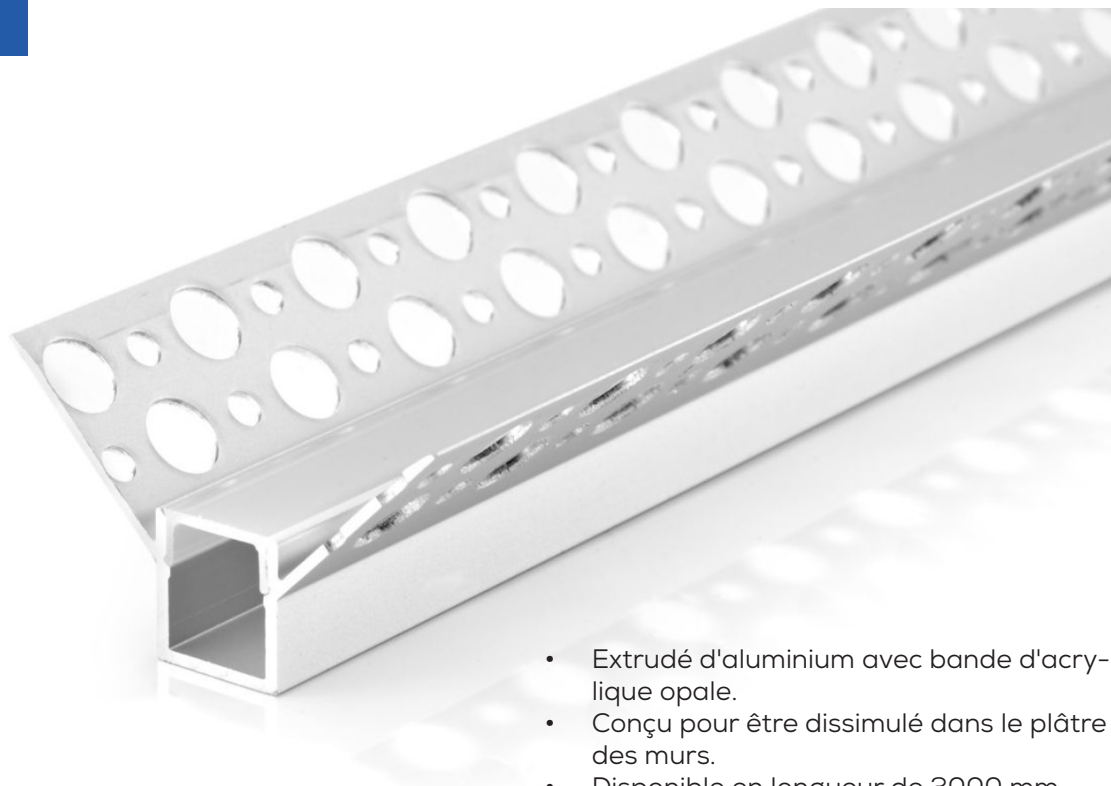

TITANIUM

TECHNOLOGIE

TT-26-3000-O

- Extrudé d'aluminium avec bande d'acrylique opale.
- Conçu pour être dissimulé dans le plâtre des murs.
- Disponible en longueur de 3000 mm (118¹/₈").

Dimension	13mm x 14mm x 3000mm $\frac{3}{8}'' \times \frac{9}{16}'' \times 118\frac{1}{8}''$
Longueur	3000 mm $118\frac{1}{8}''$
Largeur interne	11,1mm $\frac{7}{16}''$
Couvercle	PC diffusé

Accessoires

TT-26-END

CODE PRODUIT

TT	MODÈLE	LONGUEUR (mm)	COUVERCLE
TT	26	3000	O