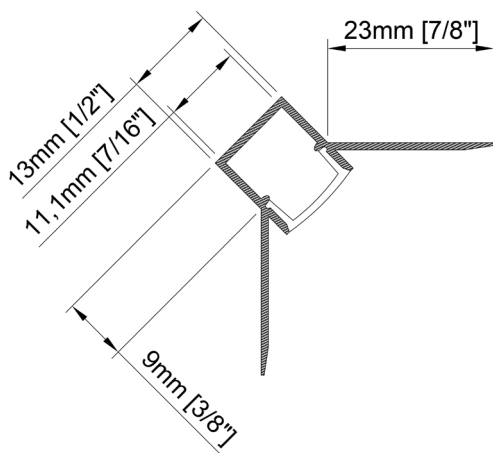

TITANIUM

TECHNOLOGIE

TT-26-3000-O

- Extrudé d'aluminium avec bande d'acrylique opale.
- Conçu pour être dissimulé dans le plâtre des murs.
- Disponible en longueur de 3000 mm (118¹/₈").

Dimension	13mm x 14mm x 3000mm $\frac{3}{8}'' \times \frac{9}{16}'' \times 118\frac{1}{8}''$
Longueur	3000 mm $118\frac{1}{8}''$
Largeur interne	11,1mm $\frac{7}{16}''$
Couvercle	PC diffusé

Accessoires

TT-26-END

CODE PRODUIT

TT	MODÈLE	LONGUEUR (mm)	COUVERCLE
TT	26	3000	O