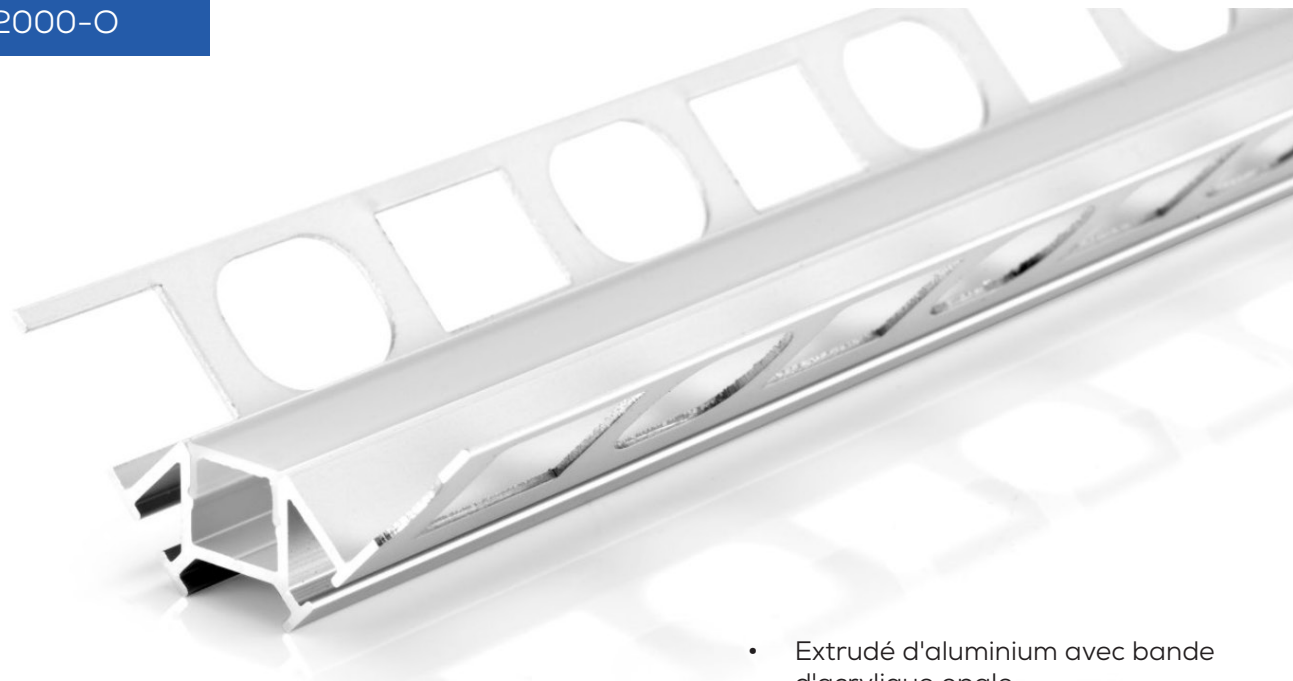

TITANIUM

TECHNOLOGIE

TT-44-2000-O

- Extrudé d'aluminium avec bande d'acrylique opale.
- Conçu pour être dissimulé entre les tuiles de céramique murales.
- Disponible en longueur de 2000 mm (78³/₄").

Dimension	40mm x 40mm x 2000mm 1 ⁹ / ₁₆ " x 1 ⁹ / ₁₆ " x 78 ³ / ₄ "
Longueur	2000mm 78 ³ / ₄ "
Largeur interne	10,5mm 7/ ₁₆ "
Couvercle	PC diffusé

Accessoires

TT-44-END

CODE PRODUIT

TT	-	MODÈLE	-	LONGUEUR (mm)	-	COUVERCLE
TT	-	44	-	2000	-	O