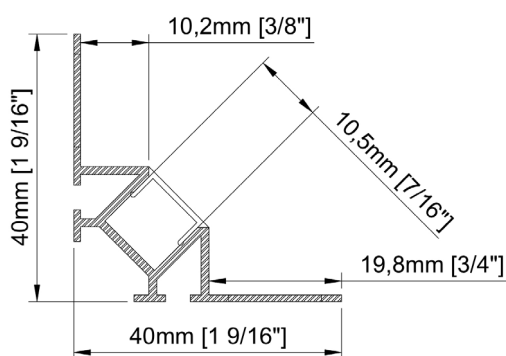

TITANIUM

TECHNOLOGIE

TT-44-2000-O

- Extrudé d'aluminium avec bande d'acrylique opale.
- Conçu pour être dissimulé entre les tuiles de céramique murales.
- Disponible en longueur de 2000 mm (78³/₄").

Dimension	40mm x 40mm x 2000mm 1 ⁹ / ₁₆ " x 1 ⁹ / ₁₆ " x 78 ³ / ₄ "
Longueur	2000mm 78 ³ / ₄ "
Largeur interne	10,5mm 7/ ₁₆ "
Couvercle	PC diffusé

Accessoires

TT-44-END

CODE PRODUIT

TT	-	MODÈLE	-	LONGUEUR (mm)	-	COUVERCLE
TT	-	44	-	2000	-	O