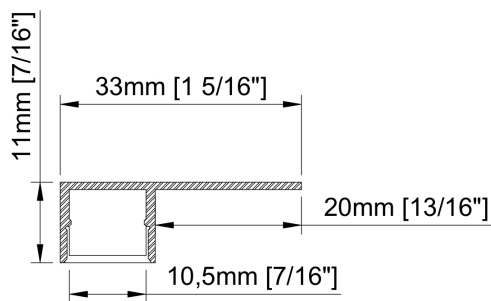

TT-43-2000-O

- Extrudé d'aluminium avec bande d'acrylique opale.
- Conçu pour être dissimulé entre les tuiles de céramique murales.
- Disponible en longueur de 2000 mm (78³/₄").

Dimension	33mm x 11mm x 2000mm 1 ⁵ / ₁₆ " x 7/ ₁₆ " x 78 ³ / ₄ "
Longueur	2000mm 78 ³ / ₄ "
Largeur interne	10,5mm 7/ ₁₆ "
Couvercle	PC diffusé

Accessoires

TT-43-END

CODE PRODUIT

TT	MODÈLE	LONGUEUR (mm)	COUVERCLE
TT	43	2000	O