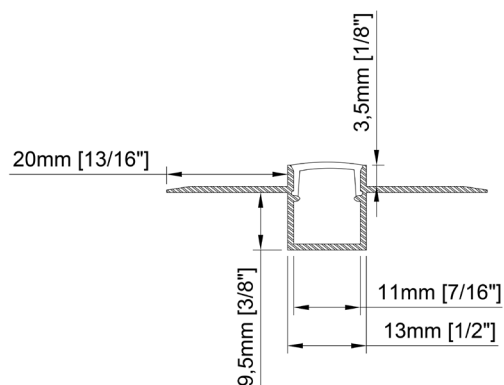

TT-28-3000-O

- Extrudé d'aluminium avec bande d'acrylique opale.
- Conçu pour être dissimulé dans le plâtre des murs.
- Disponible en longueur de 3000 mm (118¹/₈").

Dimension	13mm x 14mm x 3000mm $\frac{3}{8}'' \times \frac{9}{16}'' \times 118\frac{1}{8}''$
Longueur	3000 mm 118 ¹ / ₈ "
Largeur interne	11,1mm $\frac{7}{16}''$
Couvercle	PC diffusé

Accessoires

TT-28-END

CODE PRODUIT

TT	- MODÈLE -	LONGUEUR (mm)	- COUVERCLE
TT	- 28 -	3000	- O