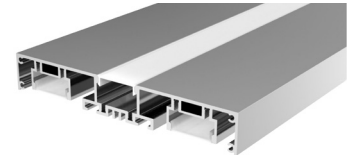

TT-31-2500 Page 53

Power (W/m)	Luminous flux (lm/feet)	CRI	CCT (Kelvin)	Length (inch)
5,9 ~ 34	38 ~ 600	90	2700 ~ 6000	1 ~ 118