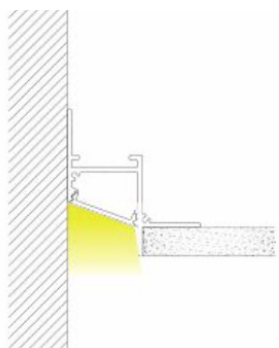

Accessories

TT-67-END

PRODUCT CODE

TT - MODEL - LENGHT (mm) - COVER

TT - 67 - 2000 - O

EDGE

Credit photo: Groupe Dallaire

TT-70-2000-O